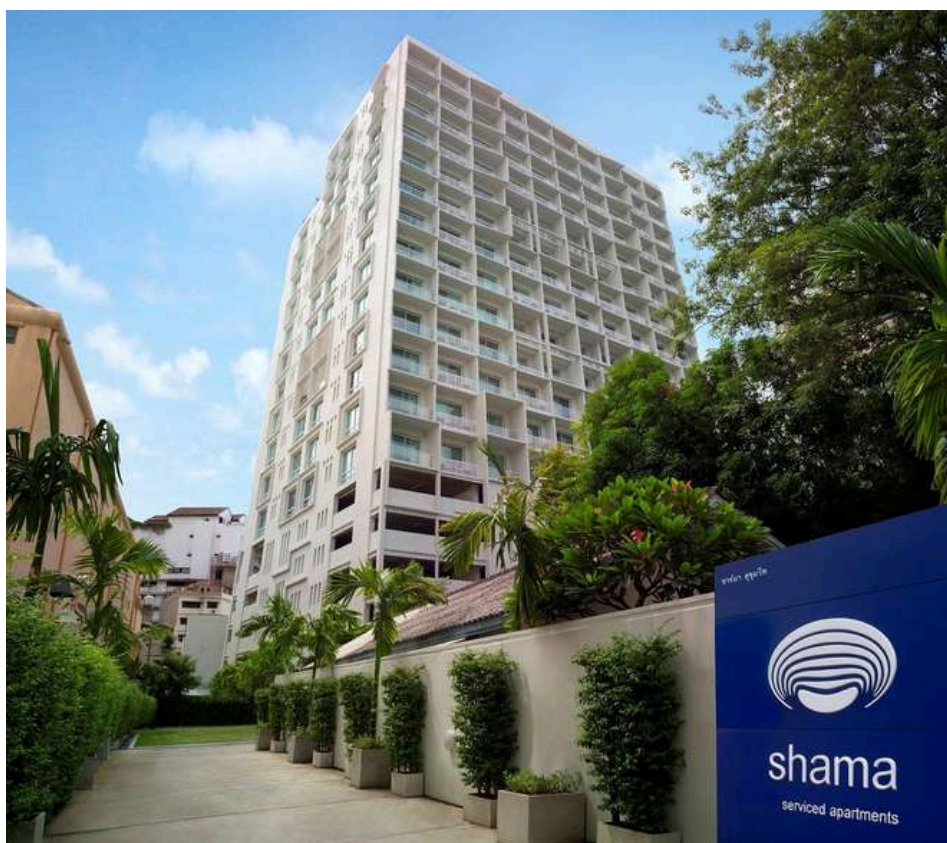

SHAMA

ชามา สุขุมวิท
39/1 ซอยสุขุมวิท **2** ถนน
สุขุมวิท กรุงเทพมหานคร
10110 ประเทศไทย

CCTV SYSTEM
BRAND INOX
ACCESS CONTROL SYSTEM
BRAND ROGER
ACCESS DOOR
ACCESS LIFT