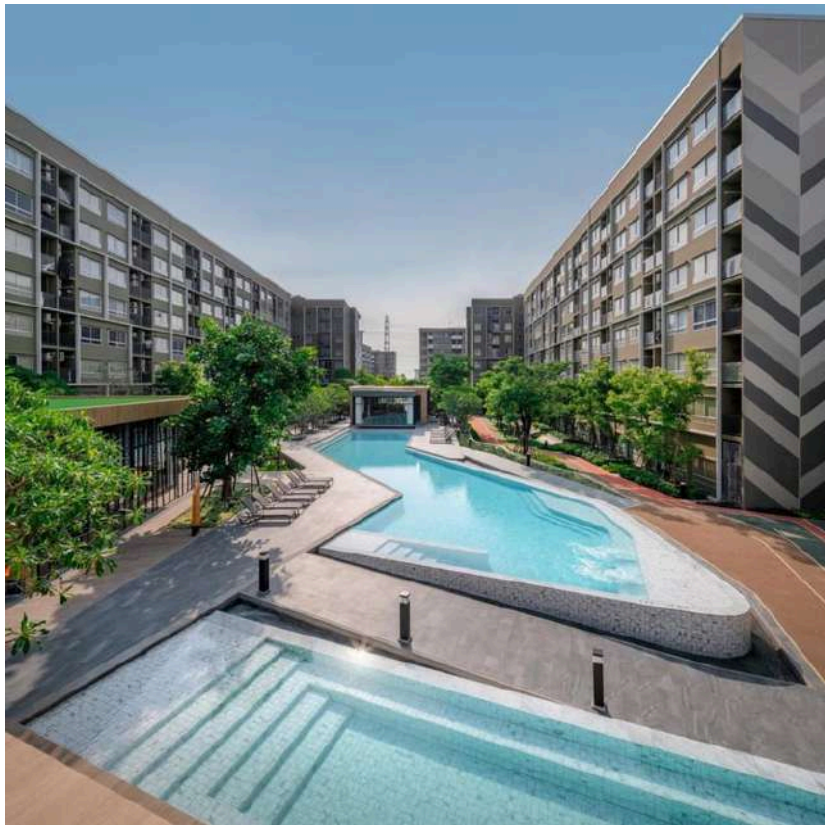

PROJECT REFERECE

PLUM ALIVE RANGSIT 2

พหลิม อะไลฟ์ รังสิต 2

45 ซอยคลองหลวง **23** คลองหนึ่ง

อำเภอคลองหลวง ปทุมธานี **12120**

ACCESS CONTROL SYSTEM

ACCESS LIFT

ACCESS DOOR READER

GATE BARRIER SYSTEM

BLUETOOTH READER

ABB BANG-POO

โรงงาน **ABB** ที่นิคมอุตสาหกรรม
บางปู จังหวัดสมุทรปราการ

ACCESS CONTROL SYSTEM

ACCESS DOOR

GALAXY